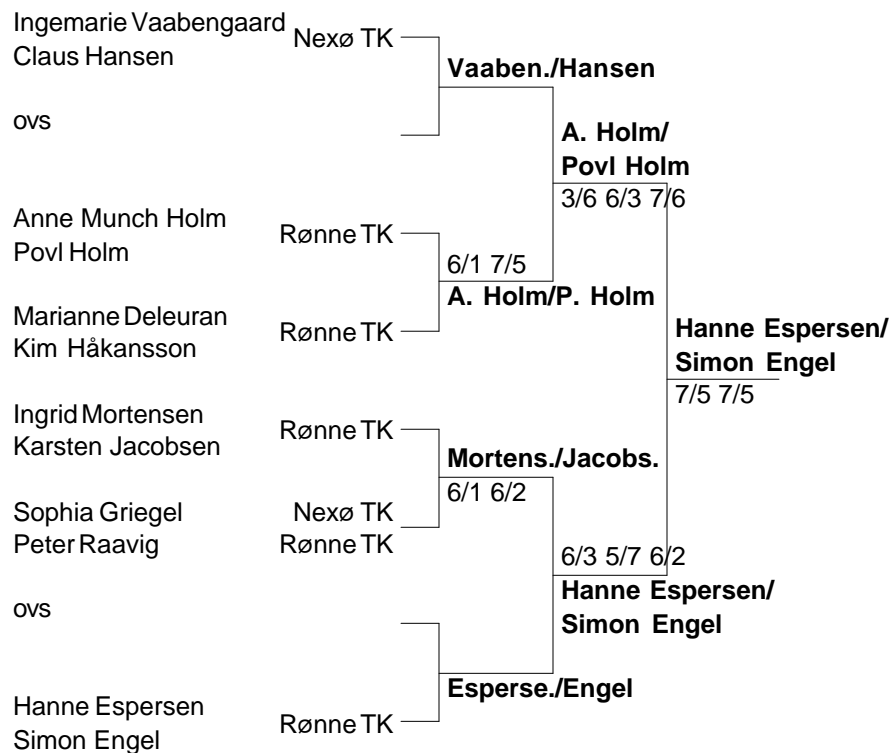

Antal par: 6