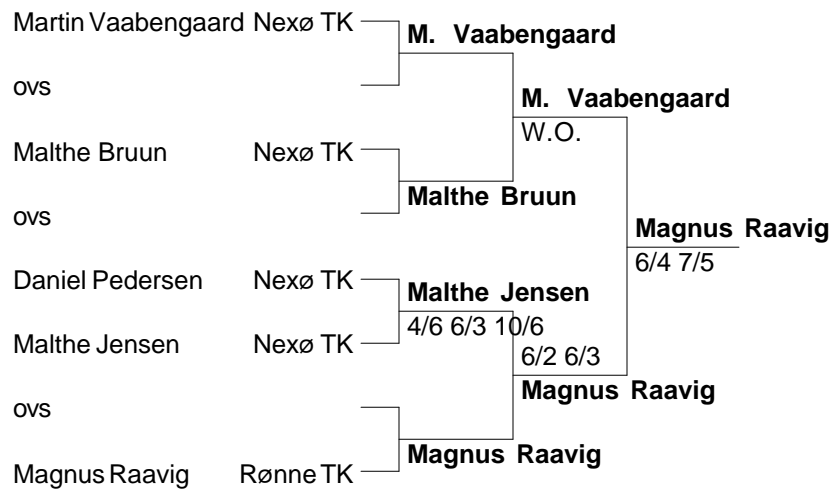

S	V	T	sæt	point
1	Jonathan Schou	Rønne TK	3	3	0	3-0	110-39
2	Oskar Schalburg	Nexø TK	3	2	1	2-1	71-78
3	Magdalena Bayskov	Nexø TK	3	1	2	1-2	78-92
4	Sebastian Sandberg	Nexø TK	3	0	3	0-3	44-94
****	Iris Johnson	Nexø TK	0	0	0	0-0	0-0

S=kampe spillet, V=kampe vundet, T=kampe tabt

**** = udgået

Jonathan Schou, Rønne TK	-	Magdalena Bayskov, Nexø TK	42/15
Oskar Schalburg, Nexø TK	-	Iris Johnson, Nexø TK	W.O.
Oskar Schalburg, Nexø TK	-	Magdalena Bayskov, Nexø TK	31/27
Jonathan Schou, Rønne TK	-	Sebastian Sandberg, Nexø TK	32/10
Magdalena Bayskov, Nexø TK	-	Sebastian Sandberg, Nexø TK	36/19
Jonathan Schou, Rønne TK	-	Iris Johnson, Nexø TK	W.O.
Magdalena Bayskov, Nexø TK	-	Iris Johnson, Nexø TK	W.O.
Oskar Schalburg, Nexø TK	-	Sebastian Sandberg, Nexø TK	26/15
Jonathan Schou, Rønne TK	-	Oskar Schalburg, Nexø TK	36/14
Sebastian Sandberg, Nexø TK	-	Iris Johnson, Nexø TK	W.O.

Antal deltagere: 5

Antal deltagere: 5

Damesingle U 12

Antal deltagere: 2